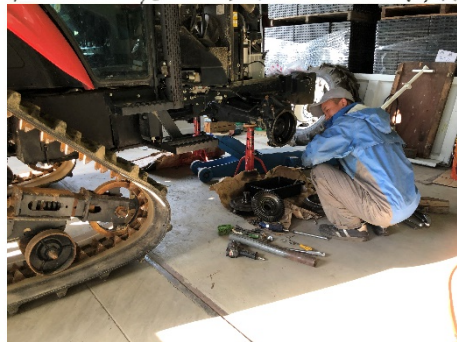

お米も販売中ですので、是非お立ち寄り下さいませ(^o^)

こちら↓はトラクターの整備作業の様子です。ワイエム  
アイでは農閑期の冬の時期にトラクターなど農業

機械の点検整備作業  
を行います。自分で整備  
することで、機械の  
構造や仕組みが理  
解でき、勉強にもなり  
ます。

次号もお楽しみに!! ☺