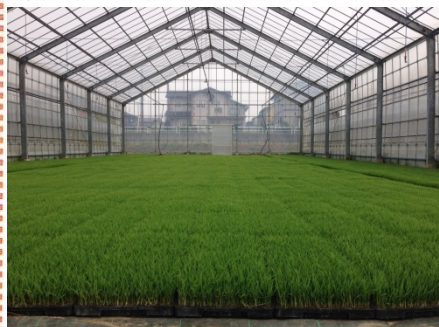

# ワイエムアイ通信

H25.4.27

第2号

皆さん、こんにちは! お花見は行きましたか(・v・)??  
今年、富山県では桜の開花が観測史上2番目に早かったとのことですが、4月後半は冬に逆戻りしたかの  
ような天候でした。

さて、ワイエムアイでは  
4月になりトラクターで田んぼ  
を起す、耕起作業  
を行いました。3月に散  
いた、土づくりのための肥料  
を田んぼに混ぜ込み

ながら、大きな土のかたまりをくたき系田かくしていきます。

また、苗づくりも順調に  
進んでいます。朝は1時間  
かけてたっぷり水やり  
をし、日中はビニールハウス  
内の温度が上がりすぎ  
ないように換気をし、霜が  
心配される寒い夜は  
ビニールハウスの中にろうそくを火灯し...健康で元気な  
苗を作るために奮闘しています。

ワイエムアイのブログもぜひご覧下さい!!

<http://ameblo.jp/ymiokome/>

次号もお楽しみに!!